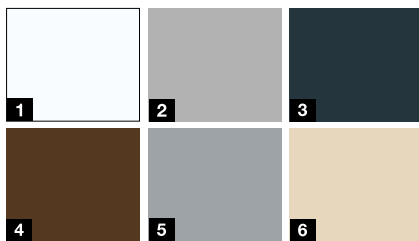

## Couleurs promotionnelles

- 1 Blanc trafic RAL 9016 mat
- 2 Aluminium blanc RAL 9006
- 3 Aluminium gris CH 907
- 4 Anthracite métallique CH 703
- 5 Gris anthracite RAL 7016
- 6 Noir foncé RAL 9005
- 7 Brun terre RAL 8028

### Couleurs promotionnelles

- 1 Blanc trafic RAL 9016 mat
- 2 Aluminium blanc RAL 9006
- 3 Gris anthracite RAL 7016
- 4 Brun terre RAL 8028
- 5 Gris fenêtre RAL 7040
- 6 Ivoire claire RAL 1015

Sécurité CR2

### Couleurs promotionnelles

- 1 Blanc trafic RAL 9016 mat
- 2 Aluminium blanc RAL 9006
- 3 Aluminium gris CH 907
- 4 Anthracite métallique CH 703
- 5 Gris anthracite RAL 7016
- 6 Noir foncé RAL 9005
- 7 Brun terre RAL 8028