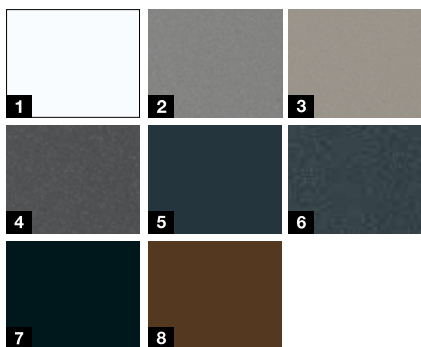

### Couleurs promotionnelles

- 1 Blanc trafic RAL 9016 mat
- 2 Gris aluminium RAL 9007 structure fine mate
- 3 Gris pierre RAL 7030 structure fine mate
- 4 Anthracite métallique CH 703
- 5 Gris anthracite RAL 7016 mat
- 6 Gris anthracite RAL 7016 structure fine mate
- 7 Noir foncé RAL 9005 structure fine
- 8 Couleur brune CH 607

## Couleurs promotionnelles

- 1 Blanc trafic RAL 9016 mat
- 2 Aluminium blanc RAL 9006
- 3 Aluminium gris CH 907
- 4 Anthracite métallique CH 703
- 5 Gris anthracite RAL 7016
- 6 Noir foncé RAL 9005
- 7 Brun terre RAL 8028